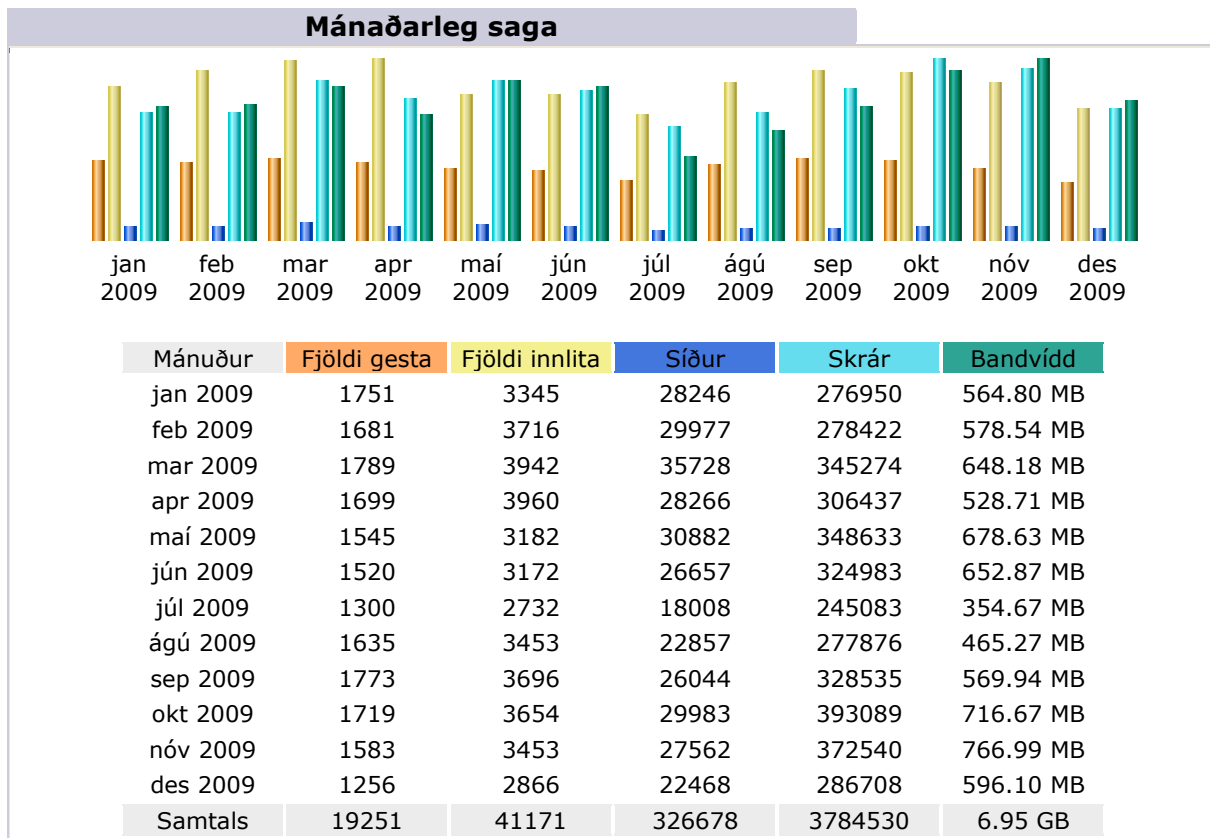

Upplýsingar varðandi heimasíðu SSR fyrir 2009

Það er að um 19251 gestur kom inn á síðunna um 41171 sinni og skoðaði 326678 síður og notaði um 3784530 skrár.

Mest skoðuðu síðurnar

Vefsíður-URL

Samtals: 1651 mismunandi síður	Skoðað	Meðalstærð	Fyrsta síða	Síðasta síða
/	144763	6.07 KB	21627	12364
/view/common/media/ArticleImageZoom	11748	935 bæti	712	1005
/storf-i-bodi/laus_storf/	11376	3.56 KB	1590	2736
/starfstodvar/	6092	3.83 KB	140	277
/view/common/eplica/InLine	4264	17.26 KB		58
/starfstodvar/sambyli/	3944	4.36 KB	414	348
/um-ssr/	3443	3.89 KB	97	244
/storf-i-bodi/atvinnuumsokn/	3341	7.79 KB	258	755

Heimsóknir eftir tíma dagsins

Klukkustundir

Klukkustundir	Síður	Skrár	Bandvídd	Klukkustundir	Síður	Skrár	Bandvídd
00	8261	75507	204.01 MB	12	22718	272945	472.56 MB
01	5367	49023	130.90 MB	13	27819	349882	552.03 MB
02	4760	30539	71.61 MB	14	24962	314975	579.56 MB
03	3064	20156	55.89 MB	15	23359	290998	551.50 MB
04	5223	16460	53.61 MB	16	16801	196702	395.70 MB
05	2559	14735	38.98 MB	17	13017	149915	290.71 MB
06	2728	21186	56.95 MB	18	10337	115345	236.22 MB
07	5351	42370	98.67 MB	19	11174	133849	259.94 MB
08	16667	226462	327.76 MB	20	11452	134648	293.35 MB
09	24782	321622	447.20 MB	21	12143	136697	310.43 MB
10	25196	298644	559.49 MB	22	12616	138377	309.72 MB
11	26654	326182	576.62 MB	23	9668	107311	247.97 MB